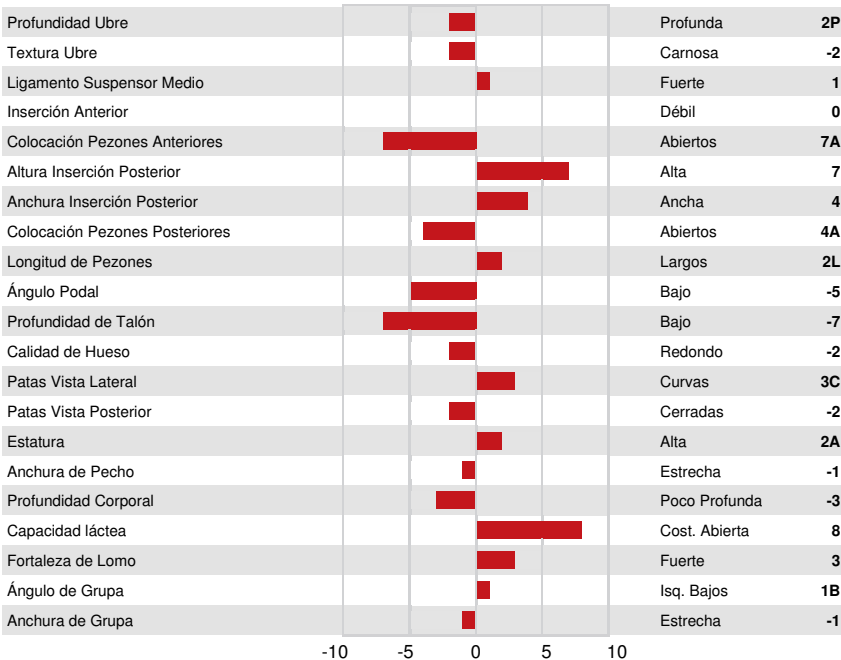

PROGENESIS SUE-P

VIERRA ELASTIGIRL-P VG-80%-2YR-USA

TOG ISNER-P

JX VIERRA ELSA {6} VG-85%-3YR-USA

JX SUNSET CANYON GOT MAID {5}

JX VIERRA PRESLEY {6} VG-86%-4YR-USA

**GPA LPI +1886 PRO\$ 2154** JH1F JNSF

Num.Reg #: JE840M3252891546 aAa: 243561 DMS:  
 Nacimiento: 05/09/2023 Kappa Caseína: BB Beta Caseína: A2A2

PRODUCCION		G Rebaños	G Hijas	56% Rep.	GPA 24*DEC				
Leche kg	1344	Grasa kg	69	Grasa %	-0.04	Proteína kg	59	Proteína %	+0.06

**SALUD Y REPRODUCCIÓN** Immunity

Vida en el Rebaño	104	Inmunidad crías	
Células Somáticas	100	Facilidad de Parto	99
Fertilidad Hijas	104	Facilidad Parto de las Hijas	105
Cond. Corporal	99	Velocidad Ordeño	102
Resist. Mastitis.	99	Temperamento	101
Persistencia de la lactación	103	Resistencia a Enfermedades Metabólicas	100

**TIPO** GPA 24\*DEC

TIPO	G Rebaños	G Hijas	44% Rep.	GPA 24*DEC	
Tipo	1	Fortaleza Lechera	2		
Sistema Mamario	2	Grupa	3		
Patas	-4				

JX VIERRA ELSA {6}

GRANDDAM

JX VIERRA PRESLEY {6}

THIRD DAM

JX OAK LANE EUSEBIO ERICA {5}

FOURTH DAM